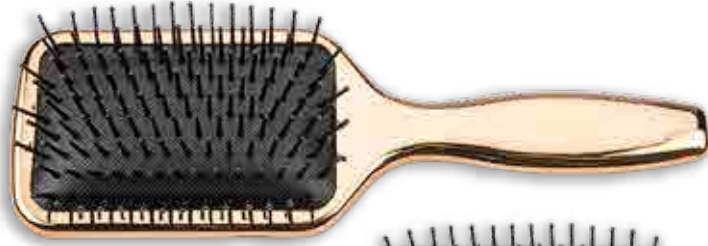

LIONESSE®

2730

2620

İkili Saç Fırçası (Mıknatıslı Fırça & Ayna)
Duo Brush (2 in 1 Hair Brush & Mirror)

8590

Gold

Silver

Rose Gold

8812

Hızlı Kurutucu Saç Açma Fırçası
The Speed Dry Detangler

8814

Organik Saç Açma Fırçası
Vented Detangling Hair Brush

8816

Organik Saç Açma Fırçası
Vented Detangling Hair Brush

Atık kahve çekirdeğinden üretilmiştir.
Produced of coffee beans: Zero-waste