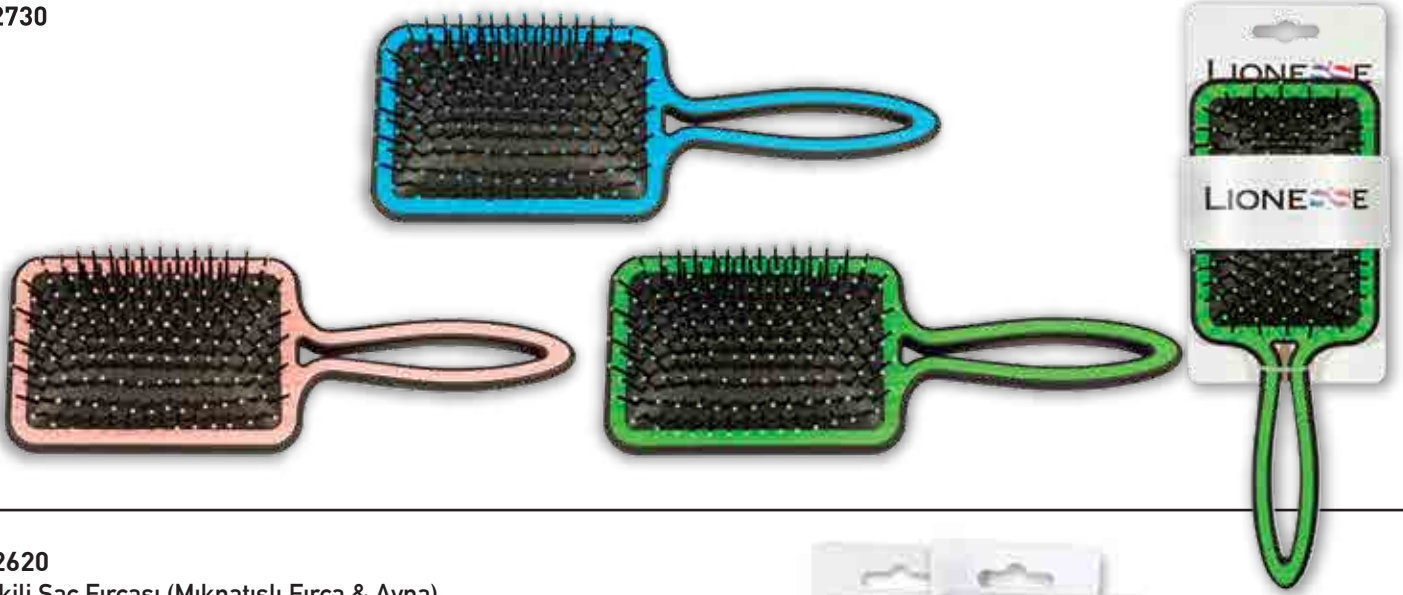

374
Gül Kokulu
Saç Açma Firçası
Rose Scented
Knot-Free Hair Brush

2784
Saç Fırçası
Hair Brush

2786
Saç Fırçası
Hair Brush

2764
Yumuşak
Saç Açma Fırçası
Gentle
Detangler

8586

8912

Açılır Kapanır Fırça
Retractable Hair Brush

LIONESSE®

2730

2620

İkili Saç Fırçası (Mıknatıslı Fırça & Ayna)
Duo Brush (2 in 1 Hair Brush & Mirror)

8590

Gold

Silver

Rose Gold