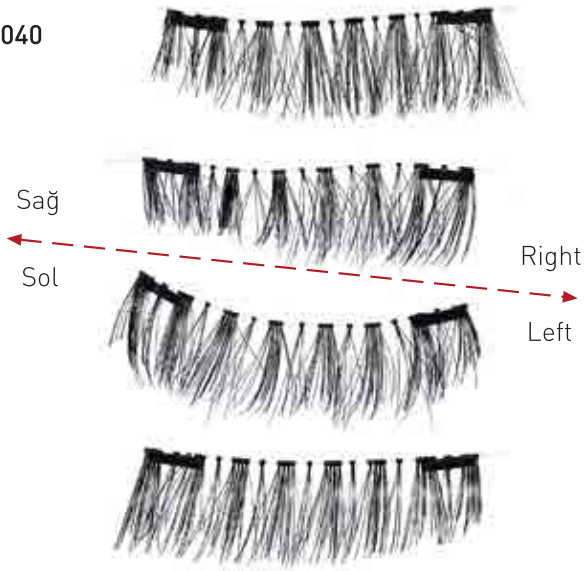

3042

3044

3046

Kirpikler *Eyelashes*

Gece makyajının olmazsa olmazı
vurgulu ve hacimli kirpiklerdir.
Gecenin yıldızı olmak ve herkesin
bakışlarını üzerinde toplamak için
takma kirpik mükemmel bir araçtır.

*Lionesse False Lashes are a cult favorite
and offer a variety of eyelash styles.*

701

Yapıştırıcı dahildir.
Glue is included.

703

702

705

706

708